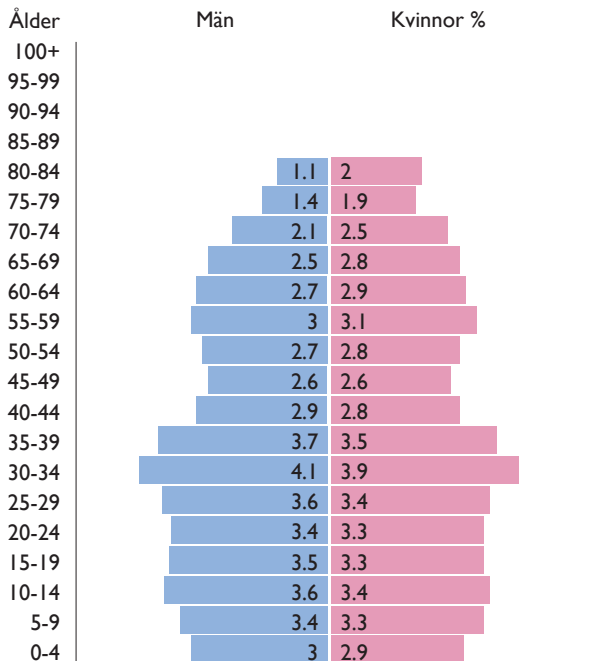

Figur 1. Befolkningspyramider för Sverige 1980, 2015 och 2050

1980

Befolkning 8,31 miljoner

2015

Befolkning 9,78 miljoner